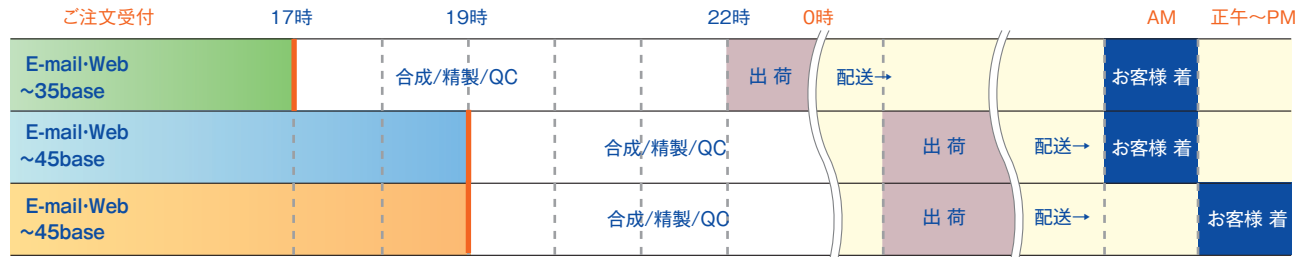

# 翌日お届け可能なプライマーについて

## ■ 全国どこでも、注文した翌日にお届けが可能です ※送料無料!

未修飾の逆相カラム精製品、および脱塩品につきましてはご注文の翌営業日にお届けします。

お届け先(地域A、B、C)、ご注文方法(E-mail、Web)、ご注文base数によりご注文の受付時間が異なりますのでご確認ください。

※金曜日ご注文分も、土曜日のお届けが可能です。

■ 地域A ご注文受付 ■ 地域B ご注文受付 ■ 地域C ご注文受付 ■ ご注文の受付時間